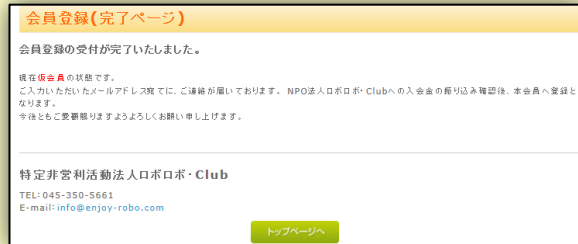

ロボロボ・Club

Web会員登録の流れ

① TOPページ

② ご利用案内ページ

③ お客様情報入力ページ
お客様情報の入力をお願いします。

④ 登録確認ページ

クリック!

⑤ 完了ページ