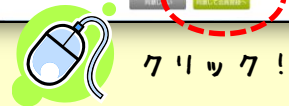

ロボロボ・Club

Web会員登録の流れ

① TOPページ

② ご利用案内ページ

③ お客様情報入力ページ
お客様情報の入力をお願いします。

④ 登録確認ページ

クリック!

⑤ 完了ページ